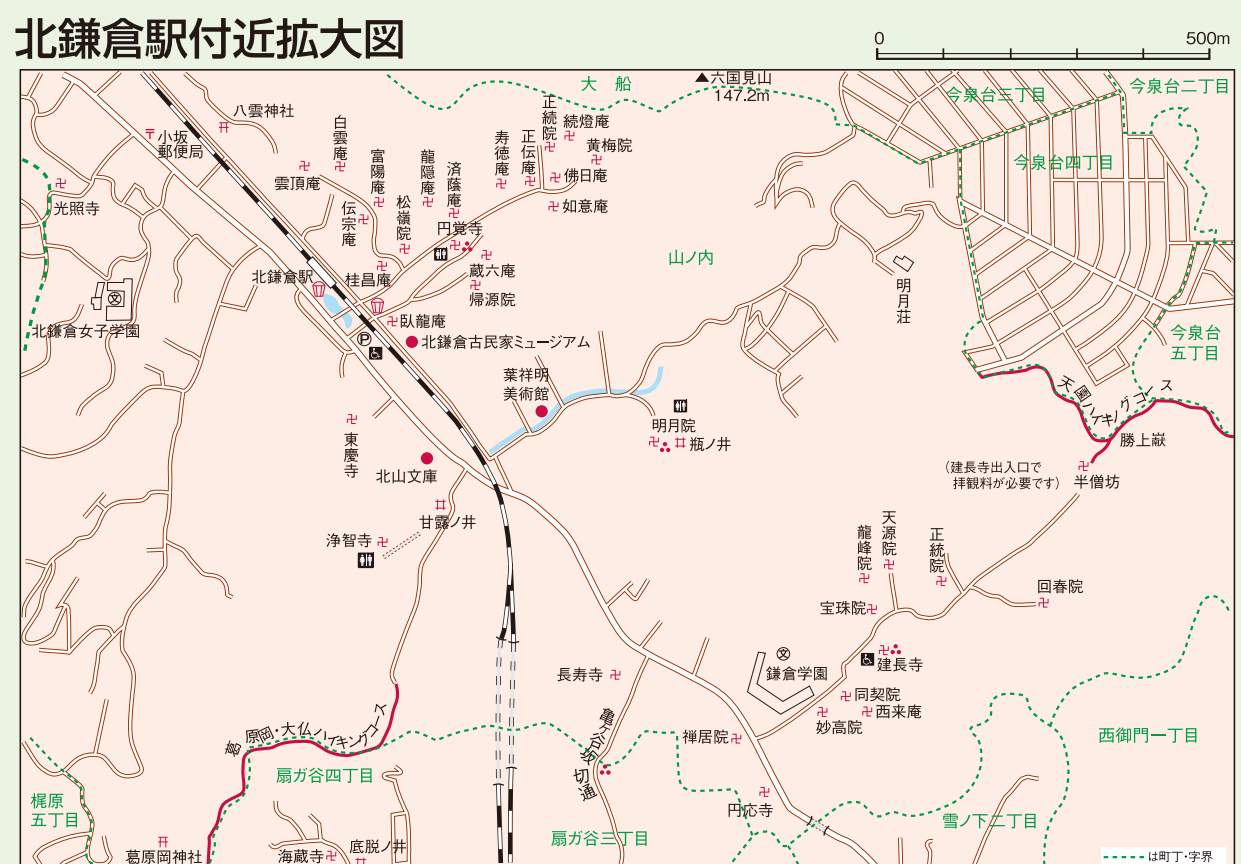

歩いてふれよう古都“鎌倉”

凡 例(KEY)	
	JR鉄道 JR Line
	湘南モノレール Shonan Monorail
	江ノ電 Enoden Line
	観光案内所 Tourist Information
	市役所 City Hall
	神社 Shrine
	寺院 Temple
	史跡 Historical Site
	墓 Historical Tomb
	トイレ協力店 Rest room cooperation shop
	鎌倉十井 Historical Well
	トイレ・車いす可 Rest room for wheelchair
	大型分別ごみ箱 Trash Can
	バス路線・バス停 Bus Route & Busstop
	学校 School
	かながわ景勝50選指定地 Scenic Point
	避難所 Emergency Refuge
	駐車場 Parking Lot
	ハイキングコース Hiking Course

CLEAN KAMAKURA

鎌倉を美しく

- 思い出とごみはお持ち帰りください。
- 公衆トイレはマナーを守って使いましょう。
- トビやタヌキなどの野生動物にえさをやることはやめてください。

路上喫煙はやめましょう

- 鎌倉駅・大船駅周辺の路上喫煙禁止区域では、一切の路上喫煙が禁止されています。
- 禁止区域だけでなく市内の道路、公園、広場などでの喫煙はやめましょう。