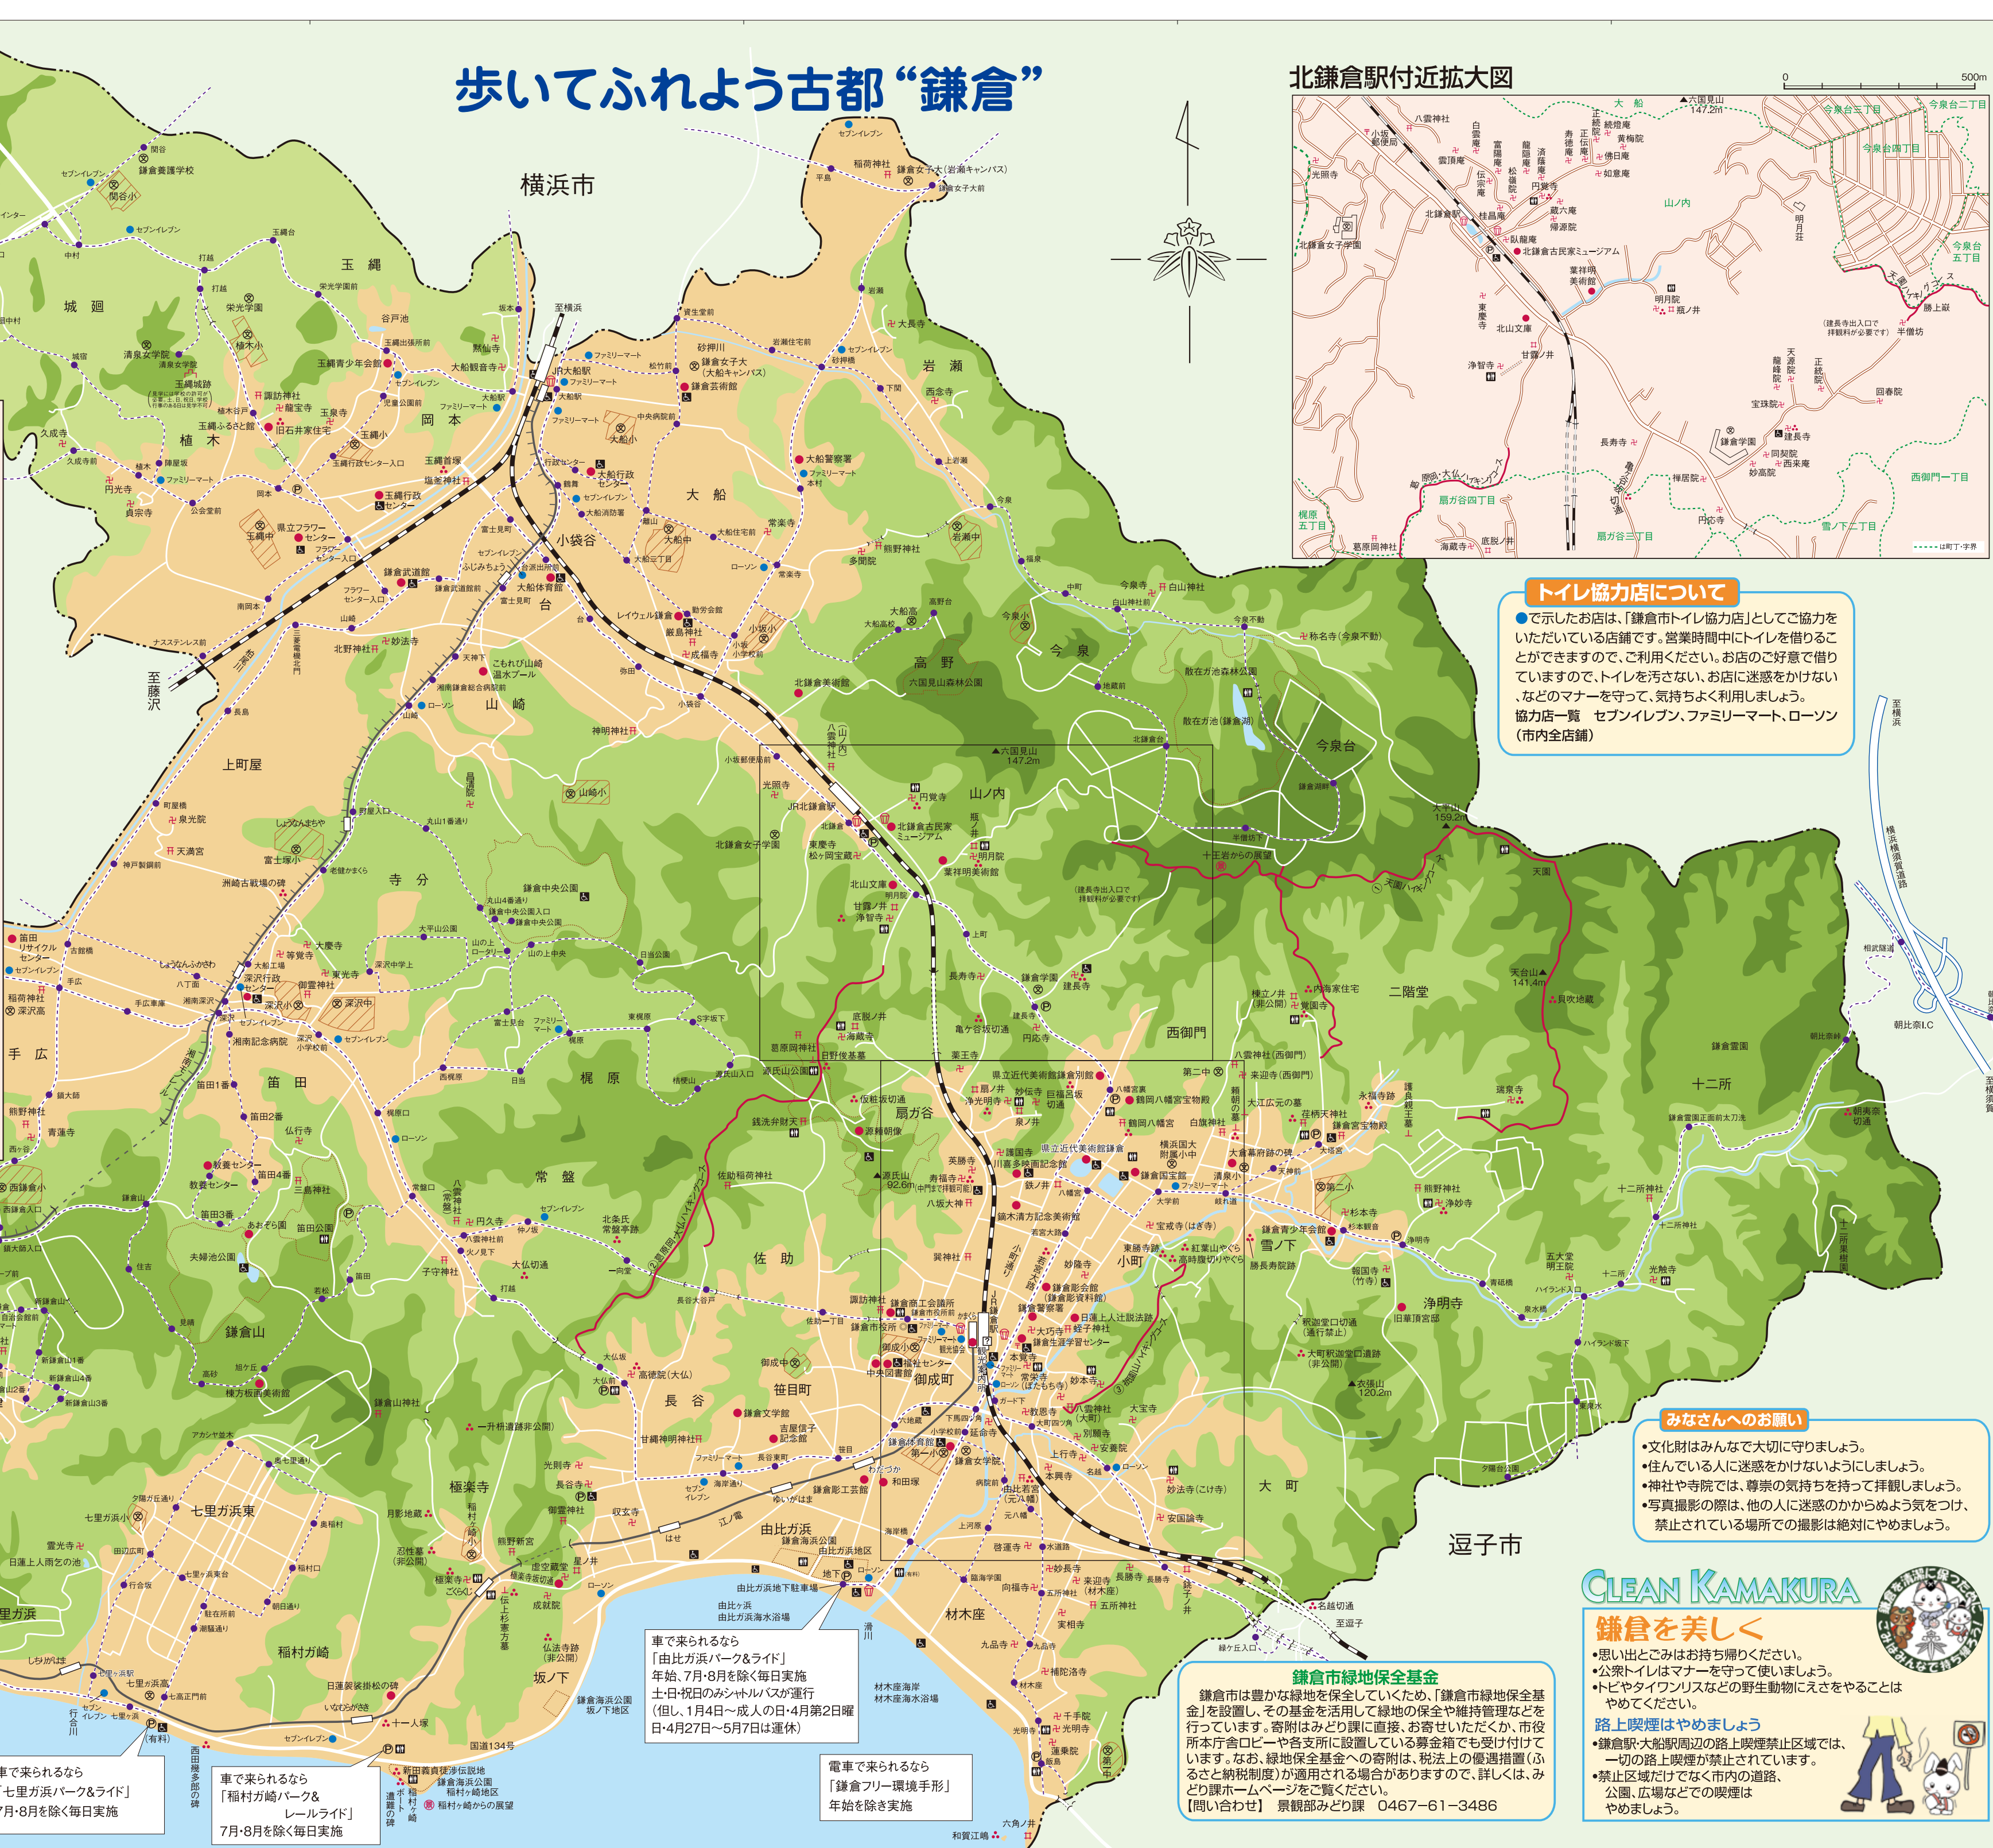

歩いてふれよう古都“鎌倉”

凡 例(KEY)	
	JR鉄道 JR Line
	湘南モノレール Shonan Monorail
	江ノ電 Enoden Line
	観光案内所 Tourist Information
	市役所 City Hall
	神社 Shrine
	寺院 Temple
	史跡 Historical Site
	墓 Historical Tomb
	トイレ協力店 Rest room cooperation shop
	鎌倉十井 Historical Well
	トイレ・車いす可 Rest room for wheelchair
	大型分別ごみ箱 Trash Can
	バス路線・バス停 Bus Route & Busstop
	学校 School
	かながわ景勝50選指定地 Scenic Point
	避難所 Emergency Refuge
	駐車場 Parking Lot
	ハイキングコース Hiking Course

トイレ協力店について

●で示したお店は、「鎌倉市トイレ協力店」としてご協力をいただいている店舗です。営業時間中にトイレを借りることができますので、ご利用ください。お店のご好意で借りていますので、トイレを汚さない、お店に迷惑を掛けない、などのマナーを守って、気持ちよく利用しましょう。

協力店一覧 セブンイレブン、ファミリーマート、ローソン (市内全店舗)

みなさんへお願い

- ・文化財はみんなで大切に守りましょう。
- ・住んでいる人に迷惑をかけないようにしましょう。
- ・神社や寺院では、尊厳の気持ちを持って拝観しましょう。
- ・写真撮影の際は、他の人に迷惑のかからぬよう気をつけ、禁止されている場所での撮影は絶対にやめましょう。

CLEAN KAMAKURA

鎌倉を美しく

- 思い出とごみはお持ち帰りください。
- 公衆トイレはマナーを守って使いましょう。
- トビやタヌキなどの野生動物にえさをやることはやめてください。

路上喫煙はやめましょう

- 鎌倉駅・大船駅周辺の路上喫煙禁止区域では、一切の路上喫煙が禁止されています。
- 禁止区域だけでなく市内の道路、公園、広場などでの喫煙はやめましょう。